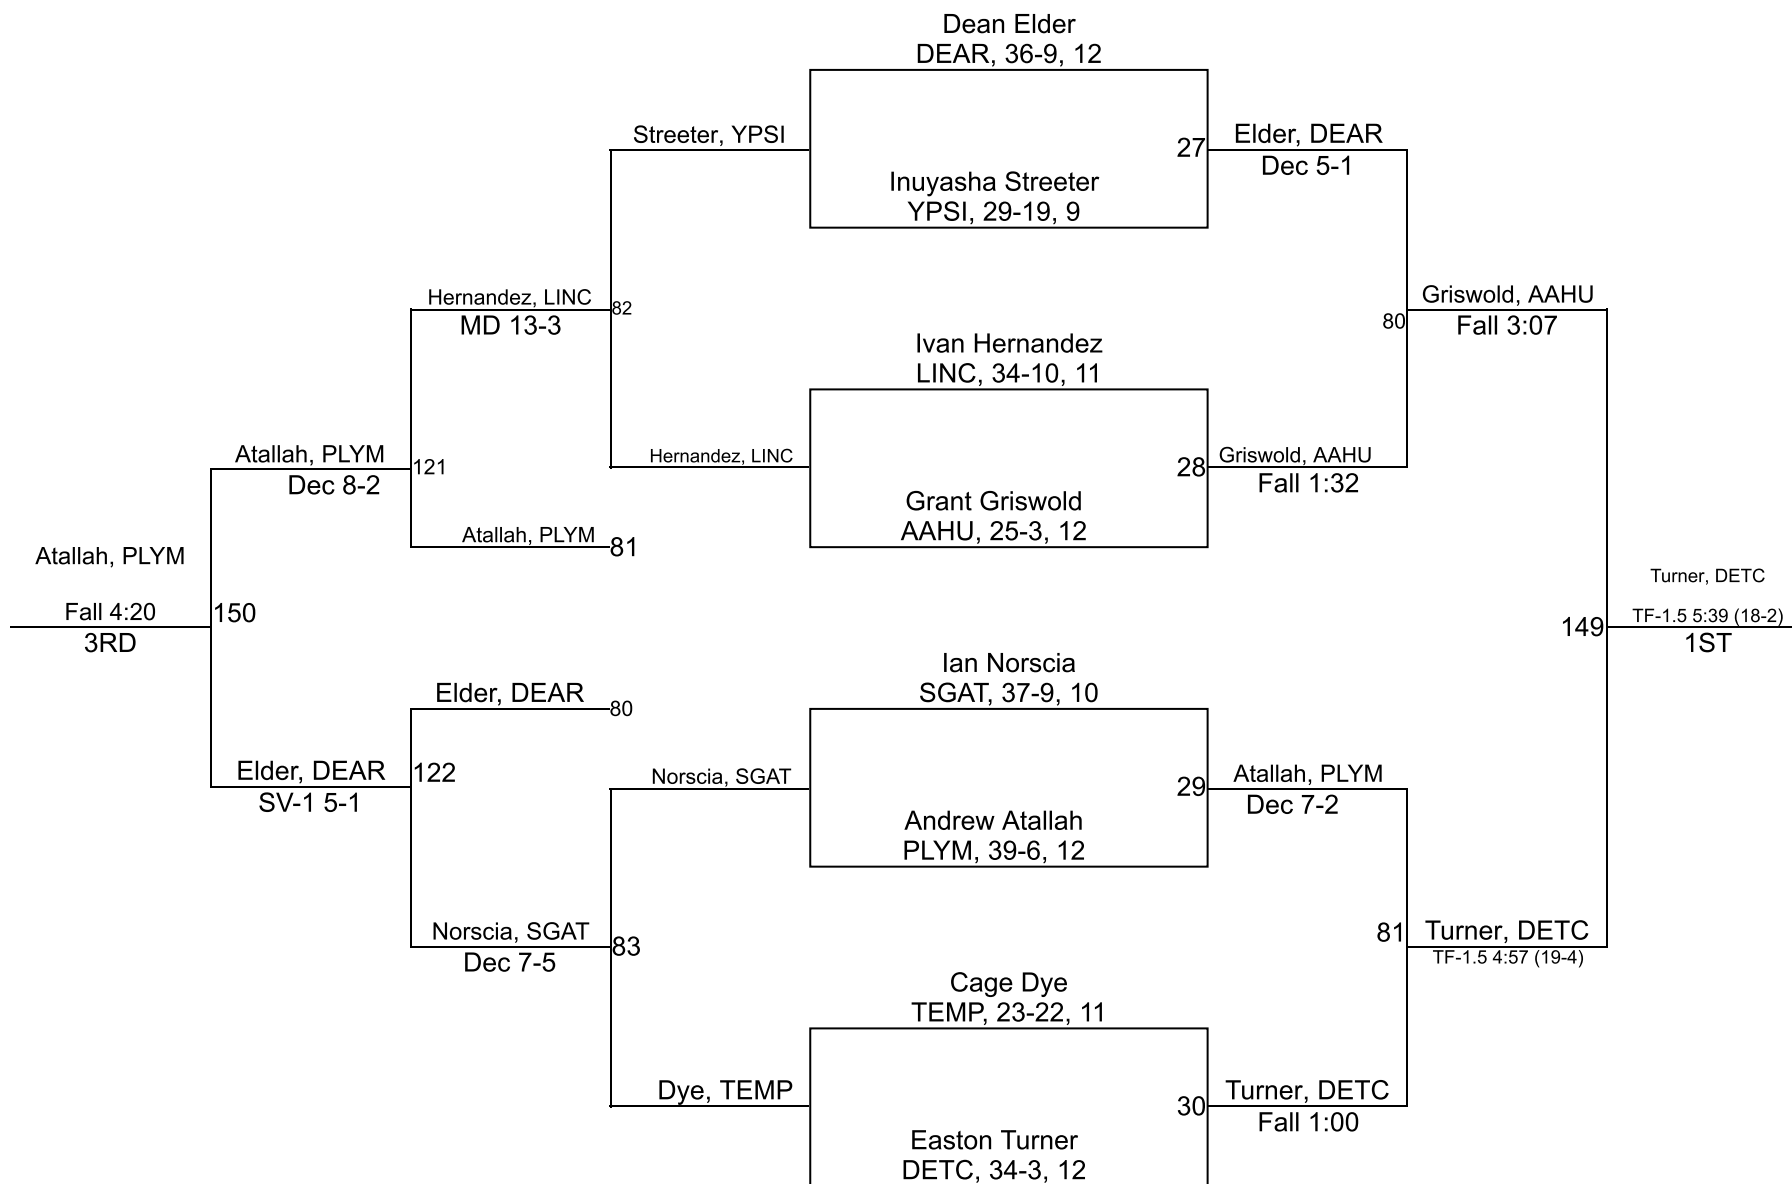

MHSAA Regional 3-1

189