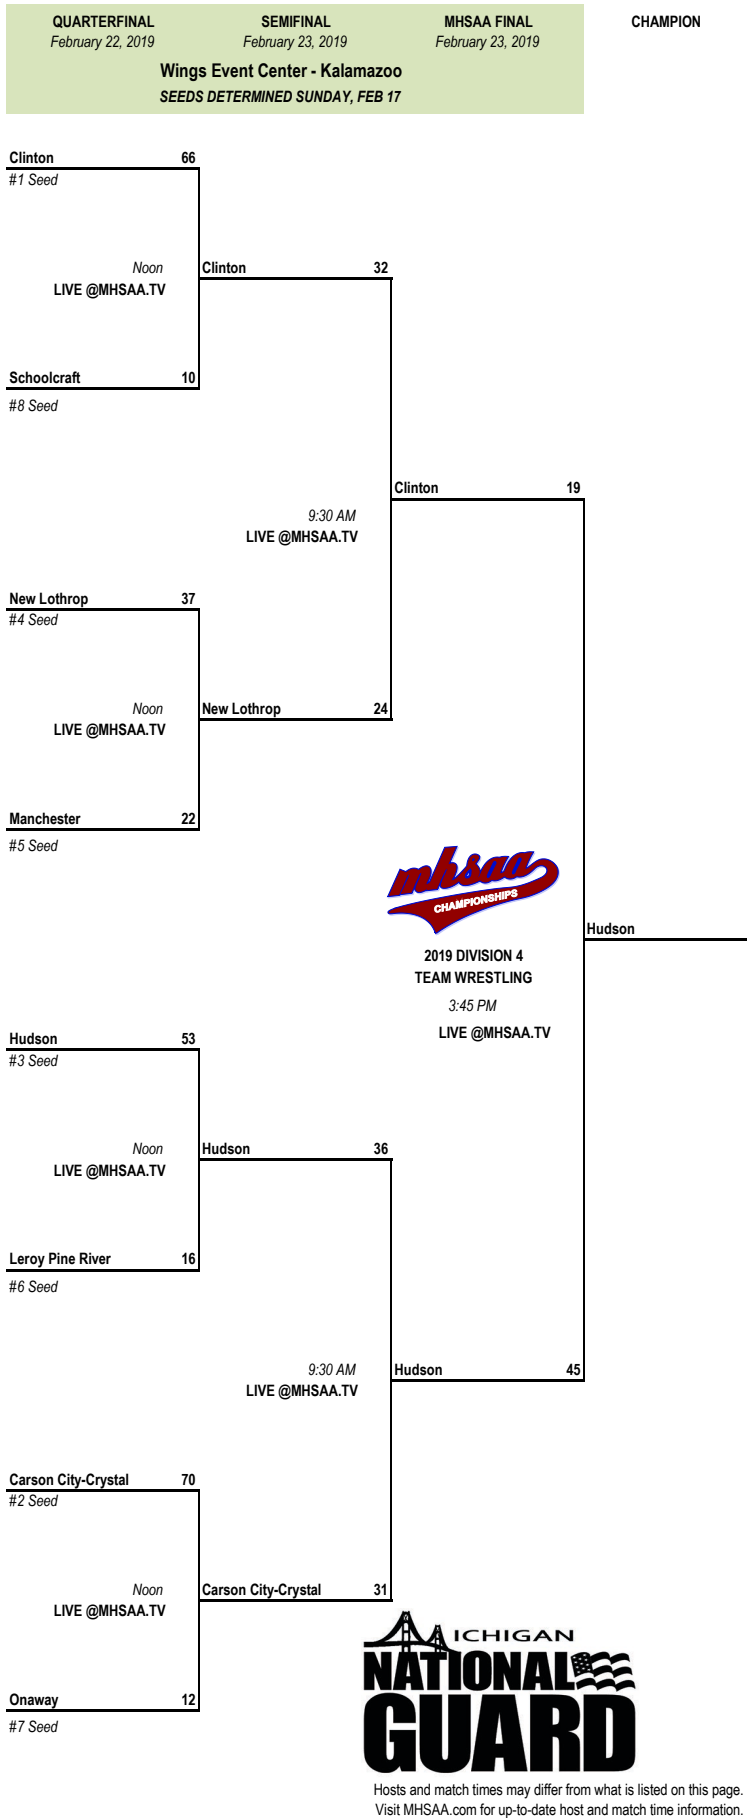

REGIONAL SEMIFINAL February 13, 2019	REGIONAL FINAL February 13, 2019	QUARTERFINALIST
Ishpeming Westwood 42 <i>D197 Gwinn</i>	Ishpeming Westwood 30	
St. Ignace 37 <i>D198 Rudyard</i>	R125 St. Ignace 2/14	Oway
Iron Mountain 21 <i>D199 Iron Mountain</i>	Oway 45	
Oway 60 <i>D200 Oway</i>		
Mancelona 0 <i>D201 Mancelona</i>	Leroy Pine River 45	
Leroy Pine River 1 <i>D202 LeRoy Pine River</i>	Forfeit	Leroy Pine River
Manton 32 <i>D203 Lake City</i>	R126 Leroy Pine River	
Whittemore-Prescott 45 <i>D204 Whittemore-Prescott</i>	Whittemore-Prescott 27	
Hart 65 <i>D205 Hesperia</i>	Hart 18	
Vermontville Maple Valley 9 <i>D206 Vermontville Maple Valley</i>	R127 Vermontville Maple Valley	Carson City-Crystal
Carson City-Crystal 60 <i>D207 Kent City</i>	Carson City-Crystal 59	
Martin 18 <i>D208 Bloomingdale</i>		
Bad Axe 30 <i>D209 Bad Axe</i>	Cass City 6	
Cass City 48 <i>D210 Cass City</i>	R128 Cass City	New Lothrop
New Lothrop 62 <i>D211 New Lothrop</i>	New Lothrop 62	
St. Louis 12 <i>D212 St Louis</i>		
Capac 15 <i>D213 Sandusky</i>	Memphis 6	
Memphis 60 <i>D214 Rochester Hills Lutheran N</i>	R129 Memphis	Clinton
Lutheran Westland 6 <i>D215 Lutheran Westland</i>	Clinton 69	
Clinton 78 <i>D216 Sand Creek</i>		
Flint Hamady 12 <i>D217 Burton Bentley</i>	Springport 18	
Springport 66 <i>D218 Napoleon</i>	R130 Springport	Manchester
Manchester 1 <i>D219 East Jackson</i>	Manchester 48	
Laingsburg 0 <i>D220 Dansville</i>	Forfeit	
Hanover-Horton 18 <i>D221 Addison</i>	Mendon 9	
Mendon 53 <i>D222 Union City</i>	R131 Mendon	Hudson
Hudson 54 <i>D223 Hudson</i>	Hudson 60	
Bronson 19 <i>D224 Bronson</i>		
White Pigeon 51 <i>D225 White Pigeon</i>	White Pigeon 33	
Watervliet 24 <i>D226 Watervliet</i>	R132 Watervliet	Schoolcraft
Schoolcraft 54 <i>D227 Lawton</i>	Schoolcraft 40	
Niles Brandywine 24 <i>D228 Eau Claire</i>		